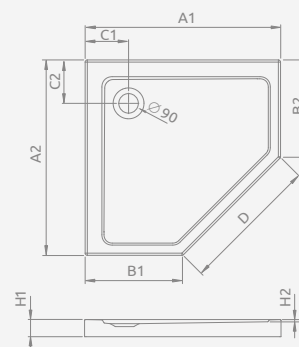

DOROS PLUS PT	A1	A2	B1	B2	C1	C2	D	H1	H2
80×80	800	800	350	350	200	200	635	40	12
90×90	900	900	450	450	200	200	635	40	12
100×100	1000	1000	550	550	200	200	635	40	12

Dimensions are given in mm. | Размеры указаны в мм.