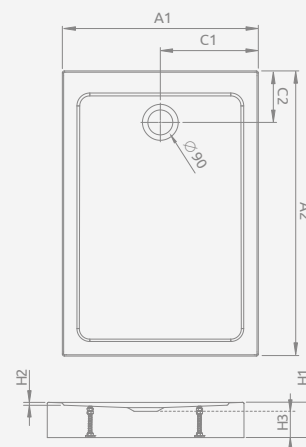

DOROS F Compact

Shower tray with an integrated panel, siphon outlet \varnothing 90 mm, installing legs included, recommended siphons TB90, TB21, TBXS, R500, R580, R510 lub R400 SLIM, R400W SLIM.

Поддон с цельнолитой панелью (с 4 сторон), ножки в комплекте. Отверстие под сифон \varnothing 90 мм. Рекомендуемые сифоны: TB90, TB21, TBXS, R500, R580, R510 lub R400 SLIM, R400W SLIM.

DOROS F Compact	A1	A2	C1	C2	H1	H2	H3
90×70	700	900	350	220	120	12	75
100×70	700	1000	350	220	120	12	75
100×80	800	1000	400	220	120	12	75
120×70	700	1200	350	220	120	12	75
120×80	800	1200	400	220	120	12	75
120×90	900	1200	450	220	120	12	75
140×80	800	1400	400	220	120	12	75

Поддон с заполнением из пенополиуретана, для монтажа непосредственно на пол. Отверстие под сифон \varnothing 90 мм. Рекомендуемые сифоны: TB90.

DOROS PLUS PT	A1	A2	B1	B2	C1	C2	D	H1	H2
80×80	800	800	350	350	200	200	635	40	12
90×90	900	900	450	450	200	200	635	40	12
100×100	1000	1000	550	550	200	200	635	40	12

Dimensions are given in mm. | Размеры указаны в мм.