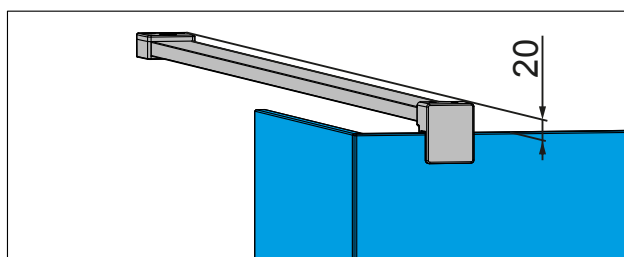

EUPHORIA WALK-IN IV

front W4 / frontwall W4	A1	C	H
<i>W4 800</i>	755	300	2000
<i>W4 900</i>	855	300	2000
<i>W4 1000</i>	955	300	2000
<i>W4 1100</i>	1055	300	2000
<i>W4 1200</i>	1155	300	2000
<i>W4 1300</i>	1255	300	2000
<i>W4 1400</i>	1355	300	2000

ściana W5 / sidewall W5	A2	D
<i>W5 800</i>	775-785	465-475
<i>W5 900</i>	875-885	565-575
<i>W5 1000</i>	975-985	665-675