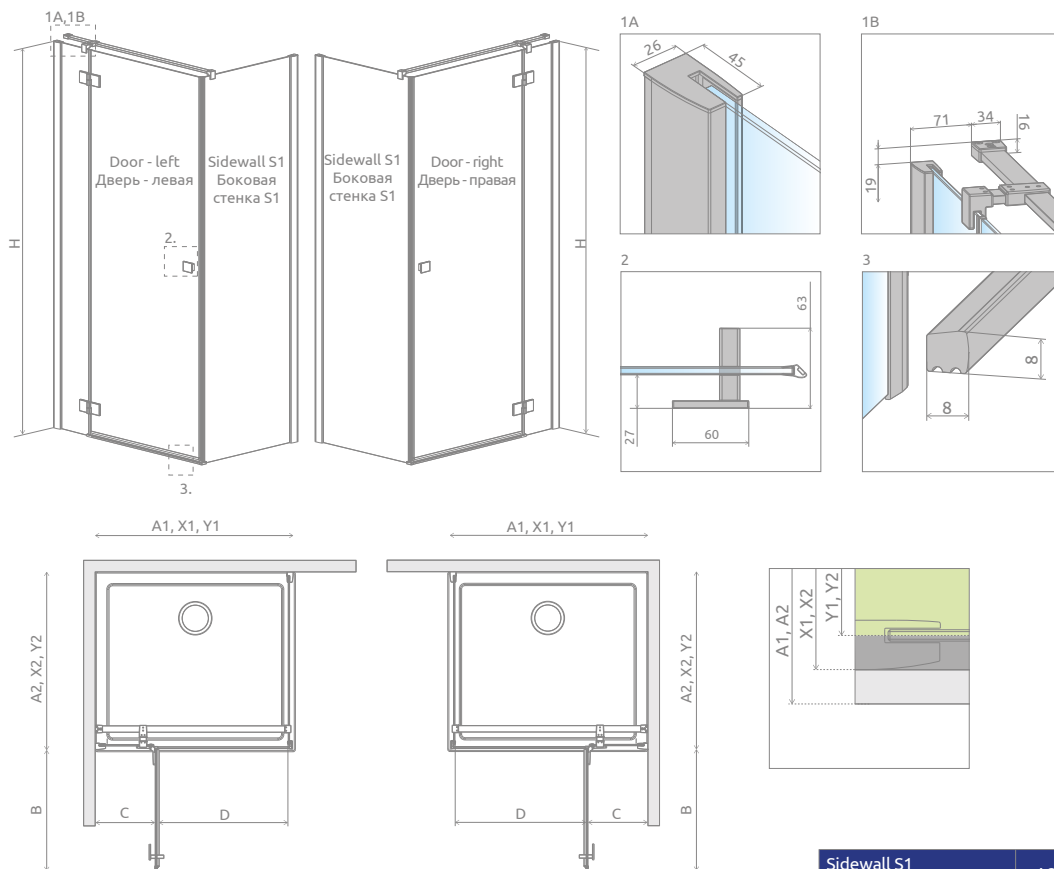

TECHNICAL DRAWINGS | ТЕХНИЧЕСКИЕ РИСУНКИ

There is possibility of paid replacement of transparent magnetic gaskets for gaskets in black. You should clearly state it in the order.

Под заказ, за дополнительную цену можно заменить стандартные уплотнители на уплотнители в черном цвете. Ваш выбор укажите в заказе.

Door / Дверь	A1	X1	Y1	B	C	D	H
KDJ 80	800	785-800	767-782	520	253-268	505	2000
KDJ 90	900	885-900	867-882	620	253-268	605	2000
KDJ 100	1000	985-1000	967-982	620	353-368	605	2000
KDJ 110	1100	1085-1100	1067-1082	820	253-268	805	2000
KDJ 120	1200	1185-1200	1167-1182	820	353-368	805	2000

Sidewall S1 / Боковая стенка S1	A2	X2	Y2
S1 70	700	685-700	667-682
S1 75	750	735-750	717-732
S1 80	800	785-800	767-782
S1 90	900	885-900	867-882
S1 100	1000	985-1000	967-982
S1 110	1100	1085-1100	1067-1082
S1 120	1200	1185-1200	1167-1182

ADDITIONAL OPTIONS | ДОПОЛНИТЕЛЬНЫЕ ОПЦИИ

MADE TO MEASURE p. 10	GLASS VARIANTS p. 14	SHOWERGUARD COATING p. 12	ENGRAVING ON GLASS p. 50	EXTENSION PROFILES p. 22	MAXIMUM HEIGHT p. 17	WITHOUT THRESHOLD STRIP p. 17	SHOWER BOARDS p. 564	ACCESSORIES p. 561
ПОД ЗАКАЗ стр. 34	ВАРИАНТЫ ЦВЕТА СТЕКЛА стр. 38	ПОЖИЗНЕННОЕ ЗАЩИТНОЕ ПОКРЫТИЕ стр. 36	ГРАВИРОВКА НА СТЕКЛЕ стр. 51	РАШИРИТЕЛЬНЫЕ ПРОФИЛИ стр. 46	МАКСИМАЛЬНАЯ ВЫСОТА стр. 41	БЕЗ ПОРОГА стр. 41	ТРАПЫ И ДУШЕВЫЕ ПЛИТЫ стр. 564	АКСЕССУАРЫ стр. 561

Horizontal gaskets | Горизонтальные уплотнители		Art. No. | № арт.
	Profile +2 cm / Профиль +2 см*	P01-154200054
	Profile +4 cm / Профиль +4 см*	P01-155200054
	Horizontal gasket for assembly without a threshold strip - left / Горизонтальный уплотнитель для монтажа без порога - левый	007-106700500
	Horizontal gasket for assembly without a threshold strip - right / Горизонтальный уплотнитель для монтажа без порога - правый	007-106700600