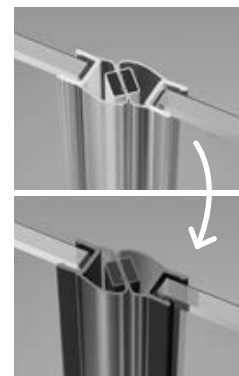

TECHNICAL DRAWINGS | ТЕХНИЧЕСКИЕ РИСУНКИ

There is possibility of paid replacement of transparent magnetic gaskets for gaskets in black. You should clearly state it in the order.

Под заказ, за дополнительную цену можно заменить стандартные уплотнители на уплотнители в черном цвете. Ваш выбор укажите в заказе.

Door / Дверь	A1	X1	Y1	B	C	D	H
KDJ 80	800	785-800	767-782	520	253-268	505	2000
KDJ 90	900	885-900	867-882	620	253-268	605	2000
KDJ 100	1000	985-1000	967-982	620	353-368	605	2000
KDJ 110	1100	1085-1100	1067-1082	820	253-268	805	2000
KDJ 120	1200	1185-1200	1167-1182	820	353-368	805	2000

Sidewall S1 / Боковая стенка S1	A2	X2	Y2
S1 70	700	685-700	667-682
S1 75	750	735-750	717-732
S1 80	800	785-800	767-782
S1 90	900	885-900	867-882
S1 100	1000	985-1000	967-982
S1 110	1100	1085-1100	1067-1082
S1 120	1200	1185-1200	1167-1182

ADDITIONAL OPTIONS | ДОПОЛНИТЕЛЬНЫЕ ОПЦИИ

MADE TO MEASURE p. 10	GLASS VARIANTS p. 14	SHOWERGUARD COATING p. 12	ENGRAVING ON GLASS p. 50	EXTENSION PROFILES p. 22	MAXIMUM HEIGHT p. 17	WITHOUT THRESHOLD STRIP p. 17	SHOWER BOARDS p. 564	ACCESSORIES p. 561
ПОД ЗАКАЗ стр. 34	ВАРИАНТЫ ЦВЕТА СТЕКЛА стр. 38	ПОЖИЗНЕННОЕ ЗАЩИТНОЕ ПОКРЫТИЕ стр. 36	ГРАВИРОВКА НА СТЕКЛЕ стр. 51	РАШИРИТЕЛЬНЫЕ ПРОФИЛИ стр. 46	МАКСИМАЛЬНАЯ ВЫСОТА стр. 41	БЕЗ ПОРОГА стр. 41	ТРАПЫ И ДУШЕВЫЕ ПЛИТЫ стр. 564	АКСЕССУАРЫ стр. 561

Horizontal gaskets | Горизонтальные уплотнители		Art. No. | № арт.
	Profile +2 cm / Профиль +2 см*	P01-154200054
	Profile +4 cm / Профиль +4 см*	P01-155200054
	Horizontal gasket for assembly without a threshold strip - left / Горизонтальный уплотнитель для монтажа без порога - левый	007-106700500
	Horizontal gasket for assembly without a threshold strip - right / Горизонтальный уплотнитель для монтажа без порога - правый	007-106700600